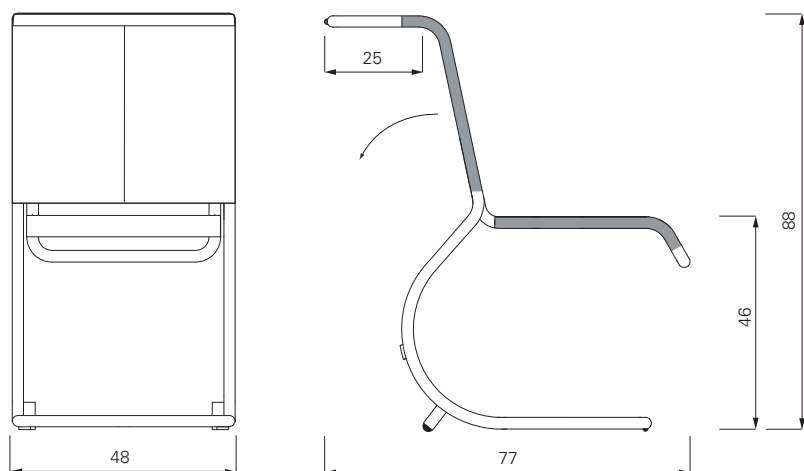

Dia

Gioia Meller Marcovicz, 1998

Stapelbarer Stuhl. Gestell aus poliertem Edelstahlrohr. Wasserabweisende Stoffbezüge. Details und Farbauswahl siehe Preisliste.

Stackable chair. Frame in polished stainless steel tubes. Water-repellent fabric covers. Details and colours see price list.