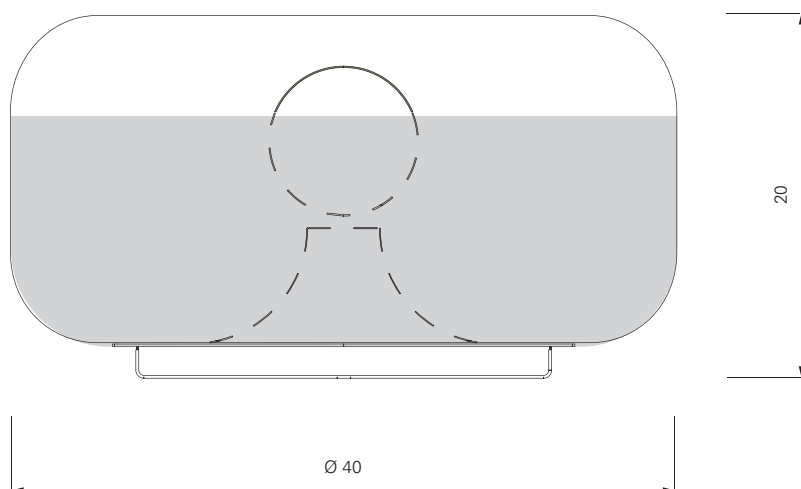

Dione

Pearson Lloyd, 2003

Bodenleuchte mit mundgeblasenem Glasschirm, teilweise satiniert. Kabelschalter mit integriertem stufenlosem Dimmer. Sockel vernickelt und farblos lackiert. Details siehe Preisliste.

Leuchtmittel:
max. 75 W (E 27)

Floorlamp with a mouth-blown crystal glass lampshade, partly satinised. Cable switch with an integrated infinitely variable dimmer. Base with nickel coating and clear lacquered. Details see price list.

Bulb:
max. 75 W (E2 7)

Lampadaire avec abat-jour en verre soufflé à la bouche, partiellement satiné. Interrupteur sur câble avec variateur de lumière intégré à réglage progressif. Support et colonne nickelés et vernis incolore. Détails, voir la liste de prix.

Ampoule :
max. 75 W (E2 7)

Lámpara de suelo con pantalla de vidrio soplado, satinado parcialmente. Cable con interruptor y atenuador de luz integrado. Base niquelada y lacada sin color. Detalles ver lista de precios.

Elemento de iluminación:
máx. 75 W (E2 7)

Pearson Lloyd