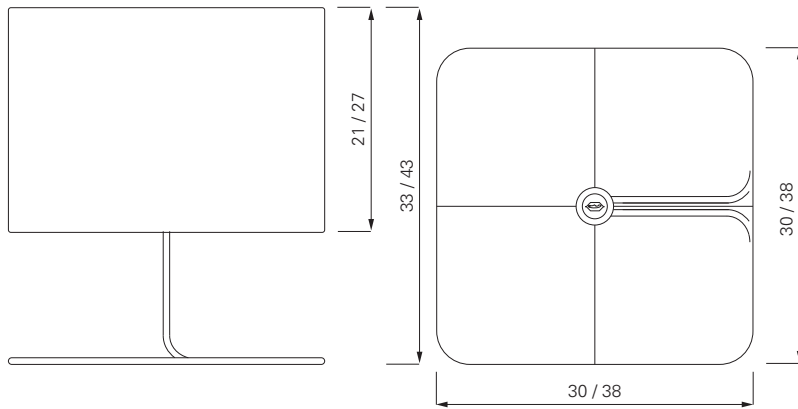

Lampetia

Hanspeter Steiger, 2003

Tischleuchten in Nickel, satiniert und lackiert.
Schirm in Stoff, kaschiert. Dimmer (Lampetia
groß). Details und Farbauswahl siehe Preisliste.

Leuchtmittel:
Gross max. 100 W (E 27)
Klein 60 W (E 14)

Table lamps in satinised and lacquered nickel.
Lampshade in fabric, contrecollé. Dimmer (Lampetia large).
Details and co-lours see price list.

Bulb:
Large max. 100 W (E 27)
Small max. 60 W (E 14)

Lampes de table en nickel satiné et laqué.
Abat-jour en tissu, contrecollé. Gradateur
(Lampetia grand). Détails et choix des couleurs,
voir la liste de prix.

Ampoule :
Grande max. 100 W (E 27)
Petite max. 60 W (E 14)

Lámpara de mesa de níquel, satinada y lacada.
Pantalla de tela forrada. Atenuador de luz
(Lampetia grande). Detalles y colores ver lista
de precios.

Elemento de iluminación:
Grande máx. 100 W (E 27)
Pequeña máx. 60 W (E 14)