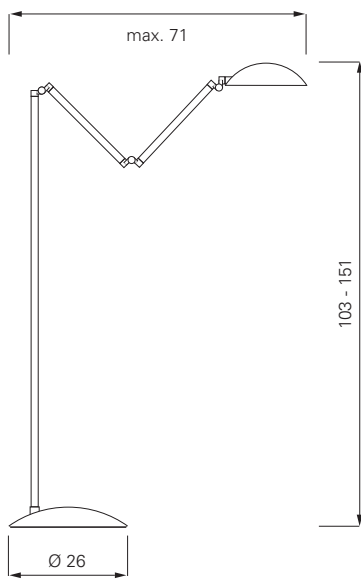

Orbis

Herbert H. Schultes, 1994

Stehleuchte, verstellbare, kabellose Gelenke ermöglichen eine Vielzahl von Positionen, Reflektor dreh- und schwenkbar. Fuß und Reflektor in matt schwarzem Strukturlack oder komplett verchromt. Röhre und Gelenke verchromt. Details siehe Preisliste.

Leuchtmittel:
max. 50 W /12 V Halogen (GY 6,35)

Floor lamp, fully adjustable. Wireless joints allow for a great number of lighting positions, reflector adjusts up/down and rotates sideways. Base and reflector matte black textured finish, or completely chromium-plated. Rods and joints in chrome. Details see price list.

Bulb:
max. 50 W/12 V halogen (GY 6,35)

Lampadaire, entièrement réglable, l'alimentation sans fil permet un grand nombre de positions d'éclairages, le réflecteur se règle en hauteur et pivote latéralement. La base et le réflecteur sont dans un matériau noir ou entièrement chromé. La tige de base et la rotule en chromé. Détails, voir la liste de prix.

Ampoule :
max. 50 W/12 V halogène (GY 6,35)

Lámpara de pie, altura regulable. Las articulaciones sin cable permiten múltiples posiciones. Reflector giratorio y plegable. Pie y reflector en laca estructurada negra mate o completamente cromados. Tubos y articulaciones cromados. Detalles ver lista de precios.

Elemento de iluminación:
máx. 50 W/12 V halógena (GY 6,35)

Herbert H. Schultes