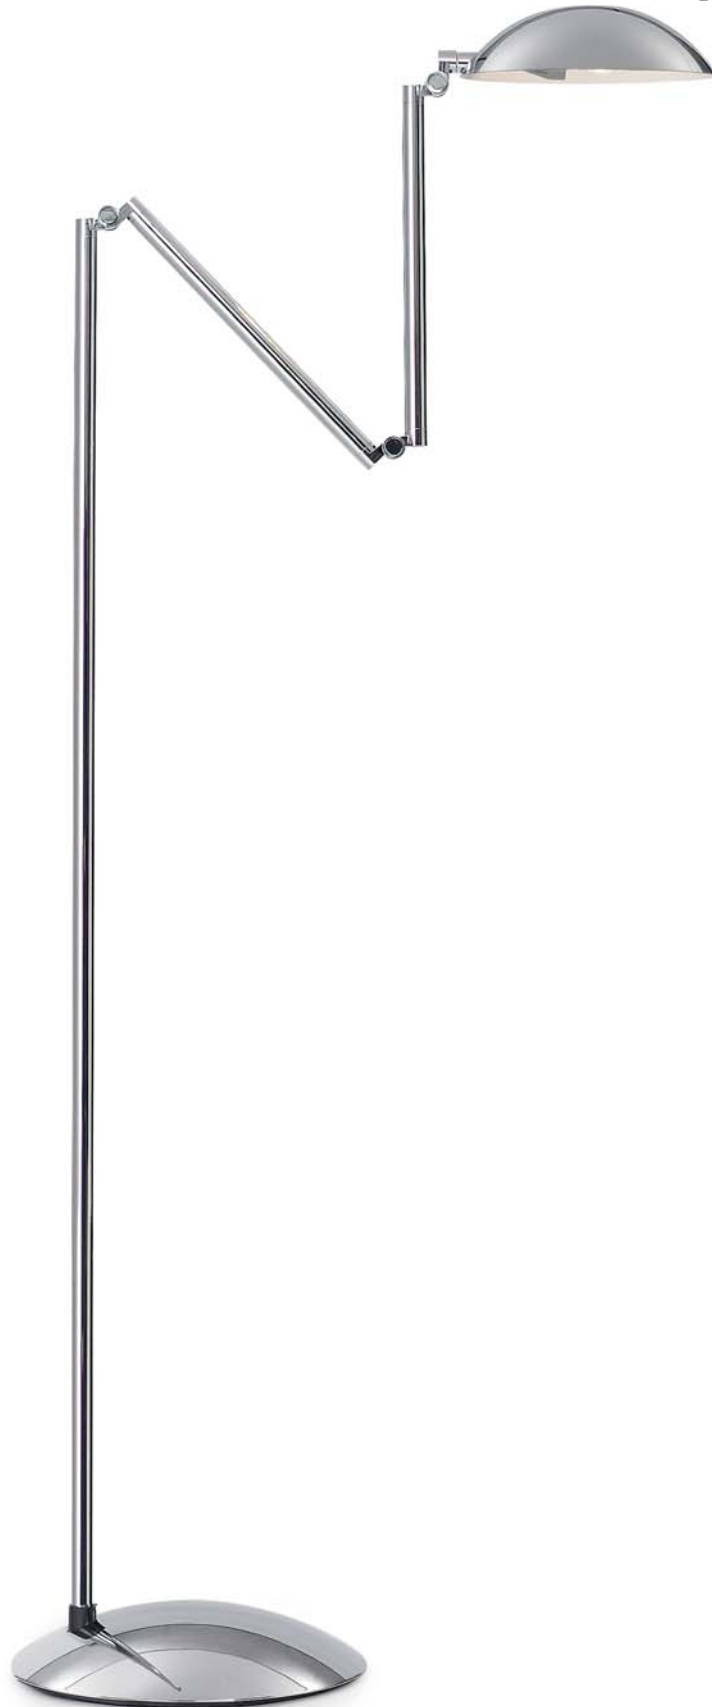

Orbis

Herbert H. Schultes, 1994

ClassiCon

Classic Contemporary Design

Orbis

Herbert H. Schultes, 1994

Stehleuchte, verstellbare, kabellose Gelenke ermöglichen eine Vielzahl von Positionen, Reflektor dreh- und schwenkbar. Fuß und Reflektor in matt schwarzem Strukturlack oder komplett verchromt. Röhre und Gelenke verchromt. Details siehe Preisliste.

Leuchtmittel:
max. 50 W /12 V Halogen (GY 6,35)

Floor lamp, fully adjustable. Wireless joints allow for a great number of lighting positions, reflector adjusts up/down and rotates sideways. Base and reflector matte black textured finish, or completely chromium-plated. Rods and joints in chrome. Details see price list.

Bulb:
max. 50 W/12 V halogen (GY 6,35)

Lampadaire, entièrement réglable, l'alimentation sans fil permet un grand nombre de positions d'éclairages, le réflecteur se règle en hauteur et pivote latéralement. La base et le réflecteur sont dans un matériau noir ou entièrement chromé. La tige de base et la rotule en chromé. Détails, voir la liste de prix.

Ampoule :
max. 50 W/12 V halogène (GY 6,35)

Lámpara de pie, altura regulable. Las articulaciones sin cable permiten múltiples posiciones. Reflector giratorio y plegable. Pie y reflector en laca estructurada negra mate o completamente cromados. Tubos y articulaciones cromados. Detalles ver lista de precios.