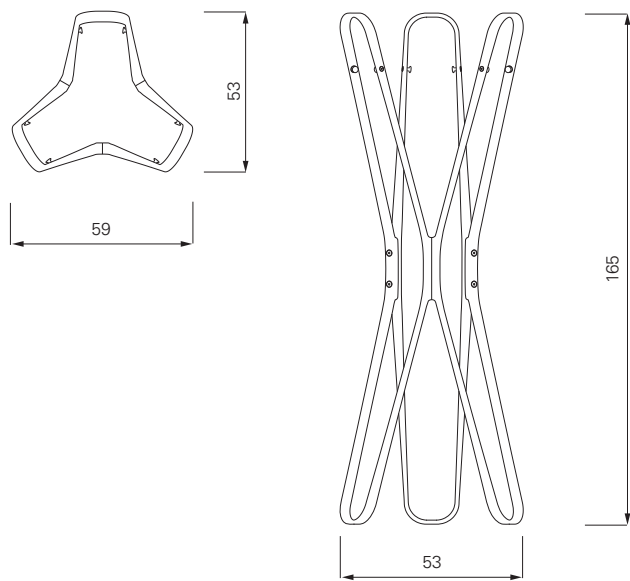

Saturn

E. Barber & J. Osgerby, 2007

Garderobenständer in Eiche natur oder Buche massiv, farbig lackiert mit Metallhaken: Details und Farbauswahl siehe Preisliste.

Coat stand in natural oak or solid beech, colour-varnished with metal hooks. Details and colours see price list.

Portemanteau en chêne naturel ou hêtre massif, laqué de couleur avec crochets métalliques. Détails et choix des couleurs, voir la liste de prix.

Perchero de roble natural o haya maciza, barnizado en color, con ganchos metálicos. Detalles y colores ver lista de precios.

E. Barber & J. Osgerby