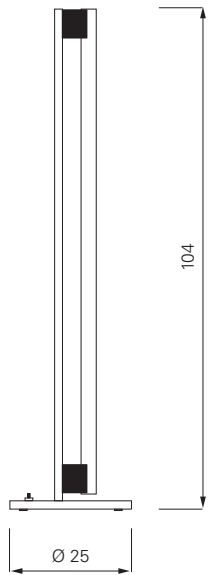

Tube Light

Eileen Gray, 1927

Authorised by The World Licence Holder
Aram Designs Ltd, London

ClassiCon

Classic Contemporary Design

Tube Light

Eileen Gray, 1927

Stehleuchte, verchromt mit schwarzen Kunststofffassungen, Fußschalter. Details siehe Preisliste.

Leuchtmittel:
120 W Linestraröhre (S 14s)

Floor lamp, chromium-plated with black plastic lamp socket, foot switch. Details see price list.

Bulb:
120 W Linestra tube (S 14s)

Lampadaire chromé avec douilles en matière plastique noir, interrupteur à pied. Détails, voir la liste de prix.

Ampoule :
120 W tube Linestra (S 14s)

Lámpara de pie, cromada con montura sintética negra. Interruptor de pie. Detalles ver lista de precios.

Elemento de iluminación:
120 W tubo linestra (S 14s)

Eileen Gray