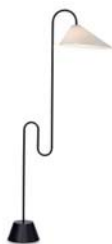

ROATTINO 1931