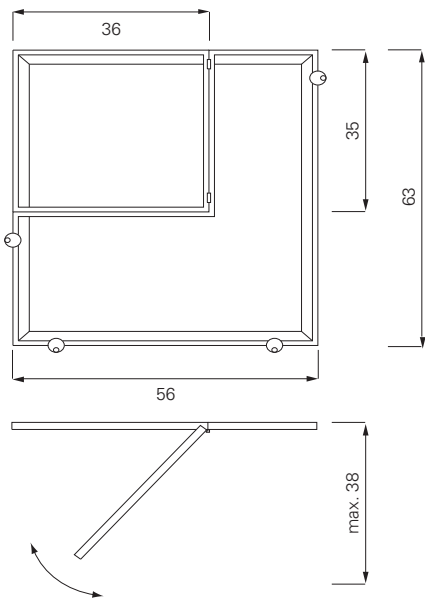

Castellar

Eileen Gray, 1927

Authorised by The World Licence Holder
Aram Designs Ltd, London

ClassiCon

Classic Contemporary Design

Eileen Gray verstand es wie nur wenige Designer, das Ästhetische mit dem Praktischen zu verbinden. Dies beweist der geometrisch gegliederte Spiegel, den sie für ihr Sommerhaus E 1027 entwarf. Bei Castellar ermöglicht es der schwenkbare Ausschnitt, sich problemlos im Profil zu sehen. Alles ist auf das Wesentliche reduziert, aber alles ist auch auf einen Griff bequem zu erreichen.

Eileen Gray est un des rares créateurs ayant réussi à allier l'esthétique et le pratique. Le miroir à éléments géométriques Castellar conçu pour la maison de campagne E 1027, le prouve. La section pivotante de Castellar permet de se regarder facilement de profil. L'ensemble se limite à l'essentiel mais chaque élément se trouve à portée de main.

Eileen Gray understood how to combine the aesthetic with the practical as did few designers. The geometrically structured mirror Castellar, designed for her summerhouse E1027, is a proof of this. With Castellar the swivel-mounted section allows you to easily view your profile. Everything is reduced to the essentials, but it is all within easy reach.

Castellar

Eileen Gray, 1927

Wandspiegel mit einem schwenkbaren Ausschnitt. Verchromter Stahlrahmen. Spiegel aus geschliffenem Kristallglas und umlaufender Facette. Details siehe Preisliste.

Wall mirror with a swivel-mounted section. Chromium-plated steel frame. Mirror made of polished crystal glass with faceted edges. Details see price list.